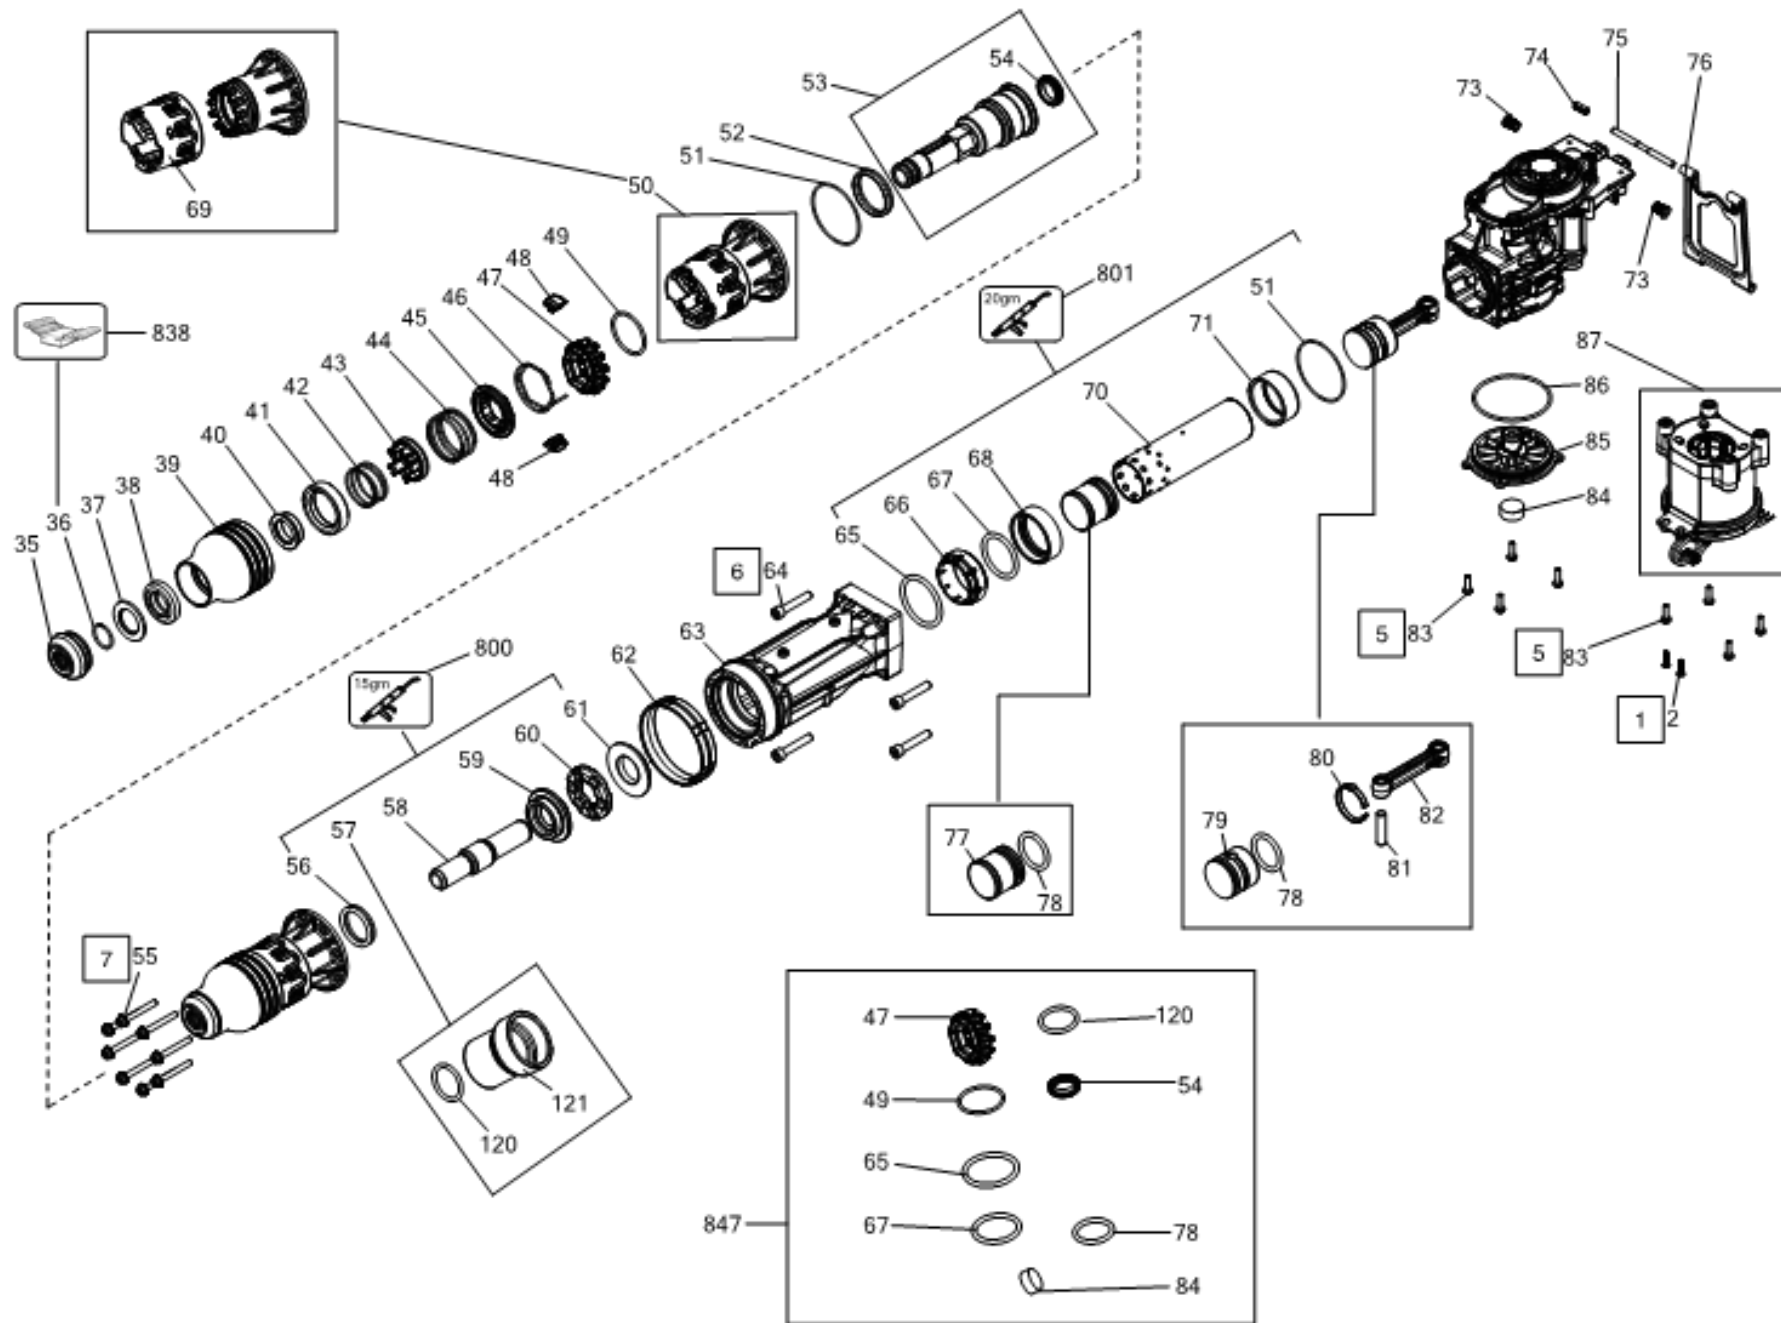

DCH911NK DEMOLITION HAMMER 1

DCH911NK DEMOLITION HAMMER 1

Parts List DCH911NK DEMOLITION HAMMER 1

Item	Part Number	Qty	Part Description	General Description	Other Info	Repair Inst	Markets
1	NA029602	1	HOUSING SA			No	XJ
2	330065-08	26	SCREW	M4x18 T20		No	XJ
3	NA228762	2	GUIDE BLOCK			No	XJ
4	N906377	2	DAMPER			No	XJ
5	NA049554	1	HANDLE COVER			No	XJ
6	330019-02	2	SCREW			No	XJ
7	NA083203	1	SPRING			No	XJ
8	N849617	1	SLIDE			No	XJ
9	N855091	1	SPRING			No	XJ
10	N855177	1	PLATE			No	XJ
11	NA262558	1	WASHER			No	XJ
12	N728012	1	INSERT			No	XJ
13	N728013	1	INSERT			No	XJ
14	N487311	2	RUBBER			No	XJ
15	N467560	1	PLATE			No	XJ
16	N461735	1	SPRING			No	XJ
17	N091479	1	MOUNT			No	XJ
18	NA000208	1	GUIDE	LIGHT GUIDE 11KG		No	XJ
19	NA090620	1	GUIDE	LIGHT GUIDE		No	XJ
20	N936367	1	SWITCH SUPPORT			No	XJ
21	N936366	1	LEVER			No	XJ
22	N403227	1	DETENT			No	XJ
23	N919485	1	AXIS			No	XJ
24	N590957	5	CONNECTOR	WAGO 2-WIRE		No	XJ
25	NA334560	1	MODULE			No	XJ
26	N935669	1	SWITCH	Defond CME Microswit		No	XJ
27	N689017	1	WIRE HARNESS			No	XJ
28	N889840	1	MODULE	USER INTERFACE MODUL		No	XJ
29	NA029067	1	CLUTCH MODULE	SA MODULE WTC 11kg		No	XJ
30	N779711	1	TERMINAL BLOCK	SA TERMINAL BLOCK WI		No	XJ
31	NA131178	1	HOUSING FRONT	SA FRONT HOUSING CAP		No	XJ
32	330019-26	2	SCREW			No	XJ