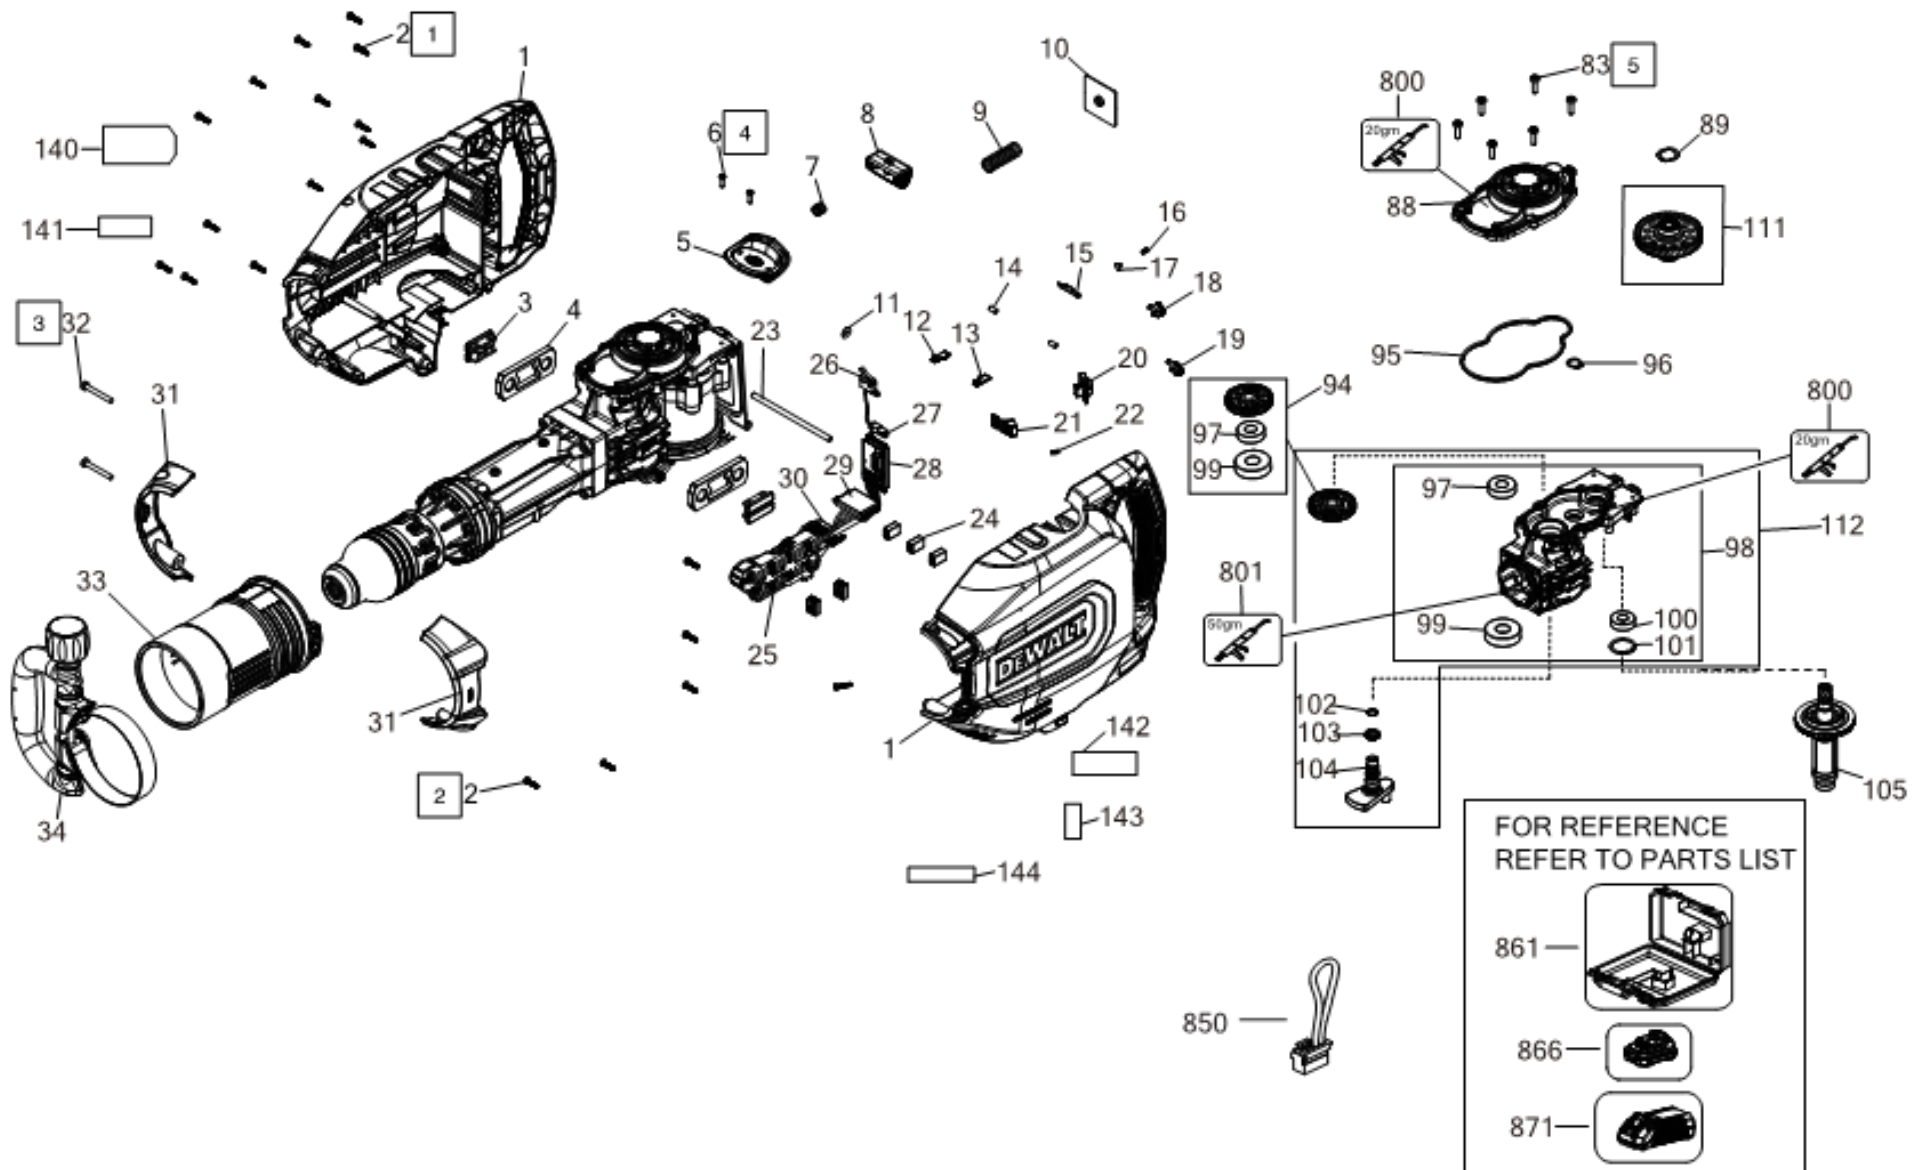

DCH911NK DEMOLITION HAMMER 1

DCH911NK DEMOLITION HAMMER 1

Parts List DCH911NK DEMOLITION HAMMER 1

Item	Part Number	Qty	Part Description	General Description	Other Info	Repair Inst	Markets
1	NA029602	1	HOUSING SA			No	XJ
2	330065-08	26	SCREW	M4x18 T20		No	XJ
3	NA228762	2	GUIDE BLOCK			No	XJ
4	N906377	2	DAMPER			No	XJ
5	NA049554	1	HANDLE COVER			No	XJ
6	330019-02	2	SCREW			No	XJ
7	NA083203	1	SPRING			No	XJ
8	N849617	1	SLIDE			No	XJ
9	N855091	1	SPRING			No	XJ
10	N855177	1	PLATE			No	XJ
11	NA262558	1	WASHER			No	XJ
12	N728012	1	INSERT			No	XJ
13	N728013	1	INSERT			No	XJ
14	N487311	2	RUBBER			No	XJ
15	N467560	1	PLATE			No	XJ
16	N461735	1	SPRING			No	XJ
17	N091479	1	MOUNT			No	XJ
18	NA000208	1	GUIDE	LIGHT GUIDE 11KG		No	XJ
19	NA090620	1	GUIDE	LIGHT GUIDE		No	XJ
20	N936367	1	SWITCH SUPPORT			No	XJ
21	N936366	1	LEVER			No	XJ
22	N403227	1	DETENT			No	XJ
23	N919485	1	AXIS			No	XJ
24	N590957	5	CONNECTOR	WAGO 2-WIRE		No	XJ
25	NA334560	1	MODULE			No	XJ
26	N935669	1	SWITCH	Defond CME Microswit		No	XJ
27	N689017	1	WIRE HARNESS			No	XJ
28	N889840	1	MODULE	USER INTERFACE MODUL		No	XJ
29	NA029067	1	CLUTCH MODULE	SA MODULE WTC 11kg		No	XJ
30	N779711	1	TERMINAL BLOCK	SA TERMINAL BLOCK WI		No	XJ
31	NA131178	1	HOUSING FRONT	SA FRONT HOUSING CAP		No	XJ
32	330019-26	2	SCREW			No	XJ